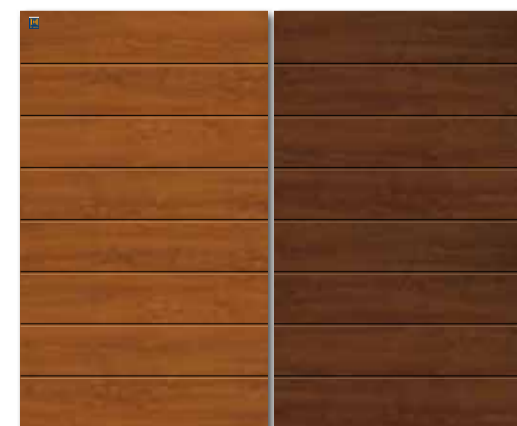

Provozně bílá RAL 9016
Woodgrain

Antracitová šed' RAL 7016
Woodgrain

Terakotově hnědá RAL 8028
Woodgrain

DecoColor
Zlatý dub

DecoColor
Tmavý dub /
ořech

Jen u firmy Hörmann

Dokonale sladěná garážová vrata s pohonem